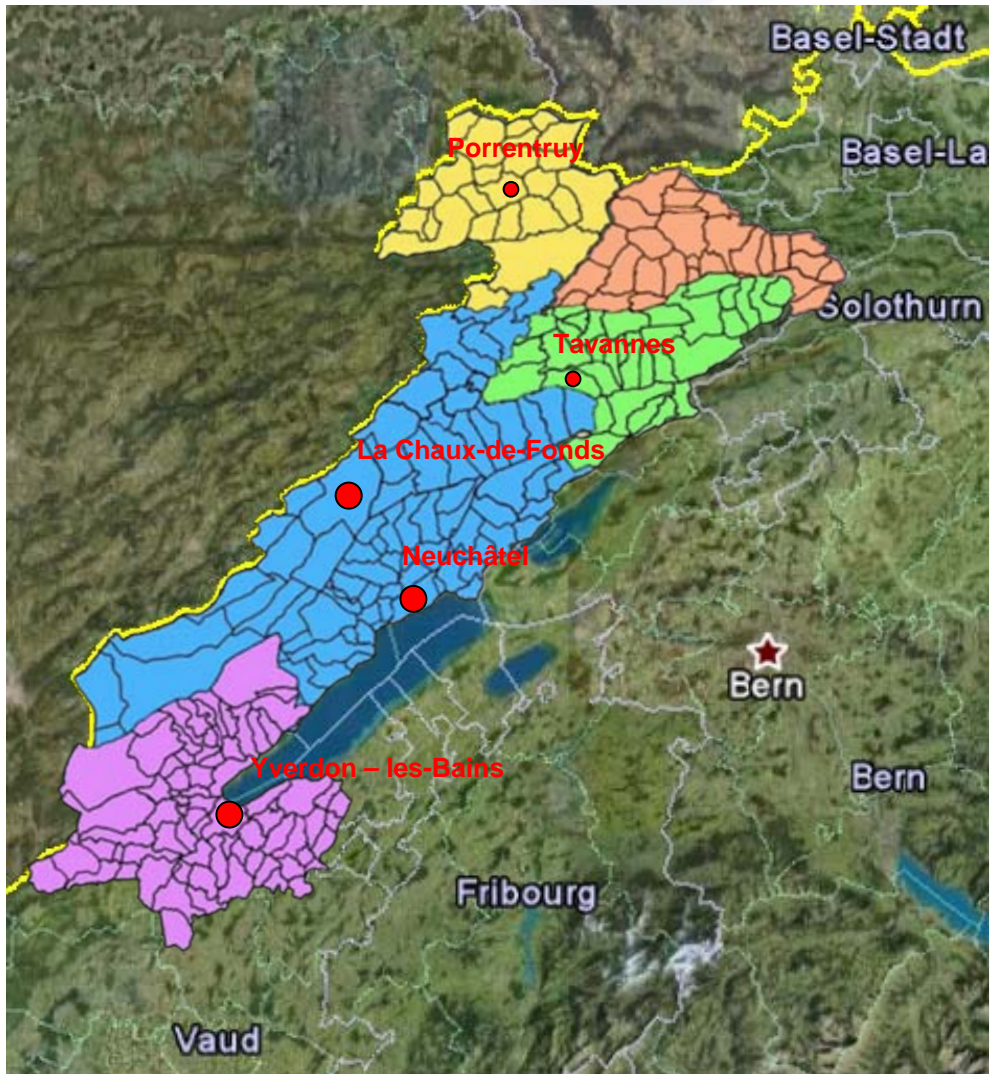

Les premiers ponts peuvent être lancés, les structures politiques et techniques sont pour la première fois présentes de part et d'autre du Doubs ou de l'Allaine en matière de gestion publique des déchets.

-  SIDP
-  SEOD
-  CELTOR
-  VADEC
-  STRID

DOUBS	25
HAUTE-SAÔNE	70
JURA	39
TERRITOIRE-DE-BELFORT	90

0 25 km

	SIDP	Communes: 23 Population: 24'333 Agglomération: Porrentruy
	SEOD	Communes: 29 Population: 35'534 Agglomération: Delémont
	CELTOR	Communes: 34 Population: 32'464
	VADEC	Communes: 78 Population: 196'476 Agglomérations: Neuchâtel, La Chaux-de-Fonds
	STRID	Communes: 72 Population: 62'225 Agglomération: Yverdon-les-bains