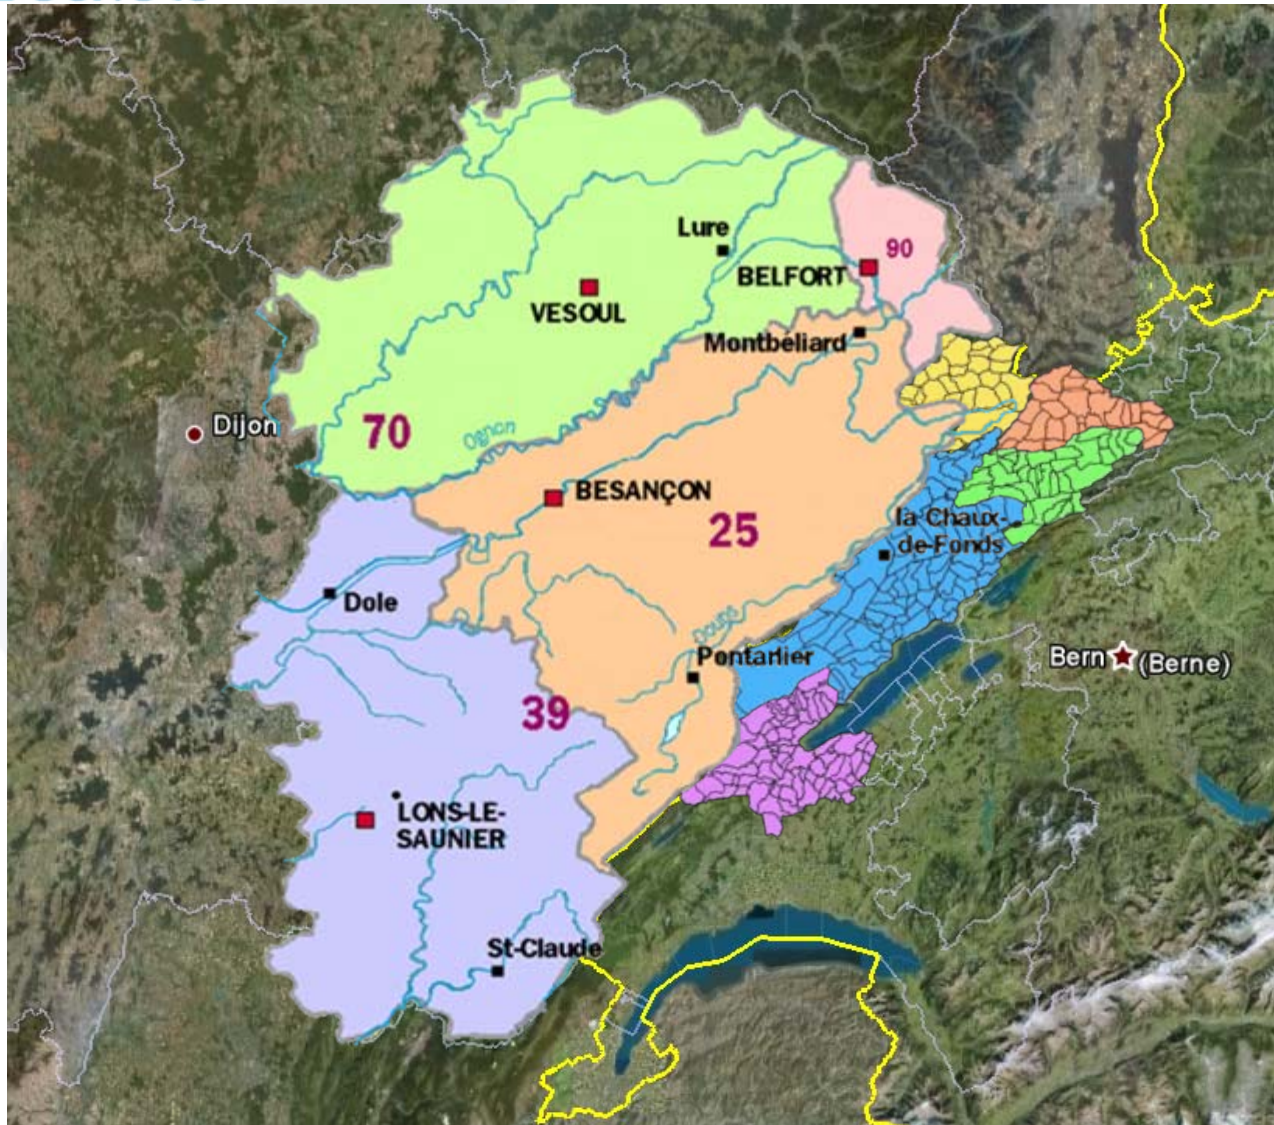

- Les contours géographiques se superposent sans être rigides
- D'autres rencontres ont précédé celle-ci (1990, 1991, 2006)
- Des projets sont en cours par-dessus la frontière (Parc du Doubs p. ex)

2ème constat

Les premiers ponts peuvent être lancés, les structures politiques et techniques sont pour la première fois présentes de part et d'autre du Doubs ou de l'Allaine en matière de gestion publique des déchets.

-  SIDP
-  SEOD
-  CELTOR
-  VADEC
-  STRID

DOUBS	25
HAUTE-SAÔNE	70
JURA	39
TERRITOIRE-DE-BELFORT	90

0 25 km

	SIDP	Communes: 23 Population: 24'333 Agglomération: Porrentruy
	SEOD	Communes: 29 Population: 35'534 Agglomération: Delémont
	CELTOR	Communes: 34 Population: 32'464
	VADEC	Communes: 78 Population: 196'476 Agglomérations: Neuchâtel, La Chaux-de-Fonds
	STRID	Communes: 72 Population: 62'225 Agglomération: Yverdon-les-bains