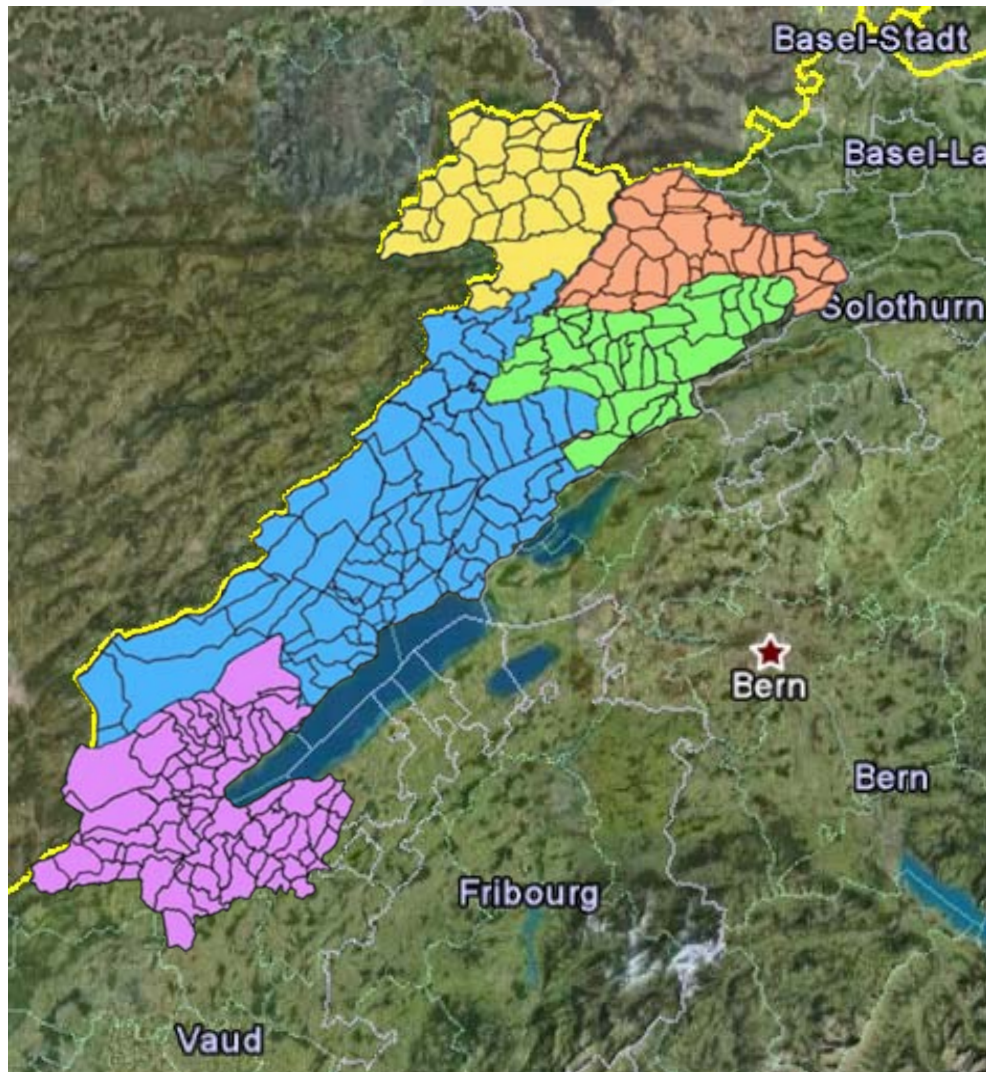

Les premiers ponts peuvent être lancés, les structures politiques et techniques sont pour la première fois présentes de part et d'autre du Doubs ou de l'Allaine en matière de gestion publique des déchets.

-  SIDP
-  SEOD
-  CELTOR
-  VADEC
-  STRID

DOUBS	25
HAUTE-SAÔNE	70
JURA	39
TERRITOIRE-DE-BELFORT	90

0 25 km

	SIDP	Communes: 23 Population: 24'333 Agglomération: Porrentruy
	SEOD	Communes: 29 Population: 35'534 Agglomération: Delémont
	CELTOR	Communes: 34 Population: 32'464
	VADEC	Communes: 78 Population: 196'476 Agglomérations: Neuchâtel, La Chaux-de-Fonds
	STRID	Communes: 72 Population: 62'225 Agglomération: Yverdon-les-bains